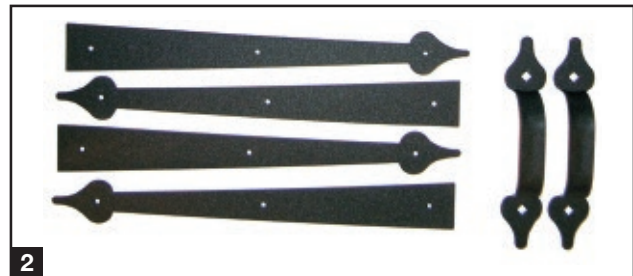

Opciones de hardware decorativo

Mejore el aspecto de la puerta de su garaje con nuestro atractivo polvo kits de herrajes decorativos revestidos.

- 1 Kit Deco B - Hierro maleable
- 2 Kit Deco C - Acero estampado