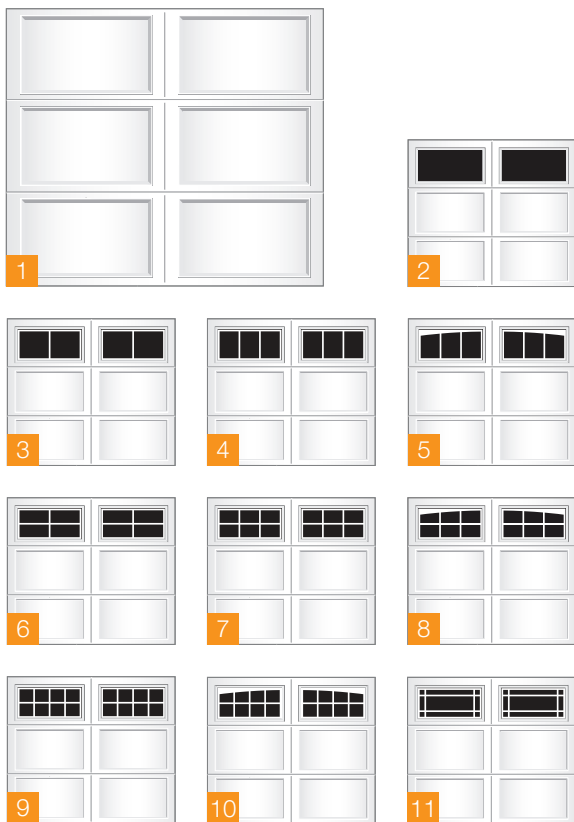

### Detalle de sección Estilo termal

Los paneles se producen en vetas de madera exterior de acero texturizado de alta resistencia piel. Todas las puertas son personalizables con 66 paneles y ventana combinaciones e incluyen claro vidrio recocido.

## R0

Se muestra el modelo R001S. Estas puertas tienen 40" de ancho, paneles empotrados en relieve de 20" de alto. Coche individual Puertas (2 paneles) y puertas dobles (4 paneles) tienen el acabado blanco estándar, pero pueden pintarse en el lugar (tenga en cuenta las pautas de LRV).