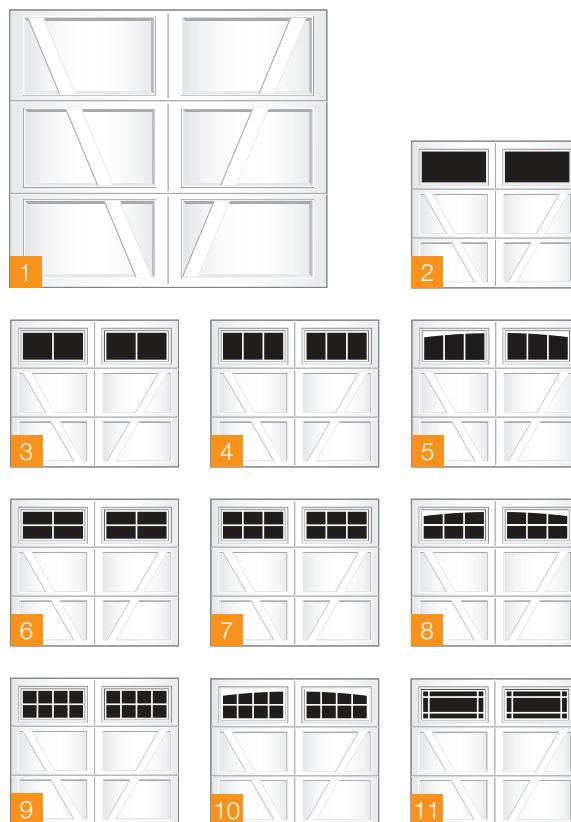

RV

Se muestra el modelo RV03S. Las características de diseño del RV03S los tirantes transversales diagonales en forma de "V" con 3 paneles ventanas. Las puertas tienen nuestro estándar Blanco acabado de fábrica y manijas decorativas opcionales pero puede estar pintado en el campo (tenga en cuenta directrices LRV).