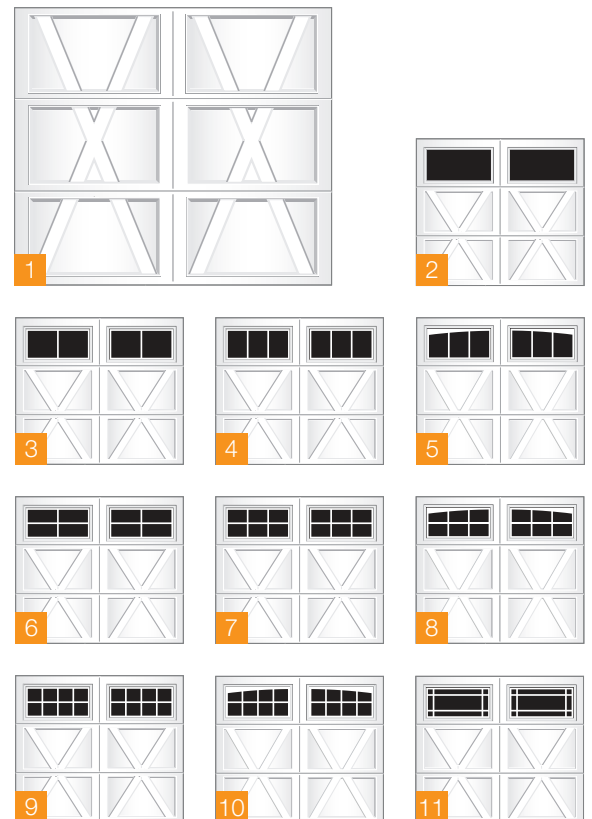

RX

Se muestra el modelo RX09S. Este diseño presenta el Tirantes transversales en configuración “X” y atractivos Ventanas 09S (Pradera). Las puertas tienen estándar. Acabado de fábrica blanco, pero se puede pintar en el campo (tenga en cuenta las pautas de LRV).